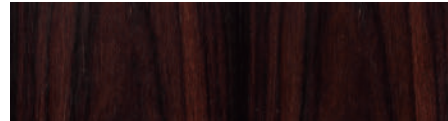

ローズウッド
板目・柀目